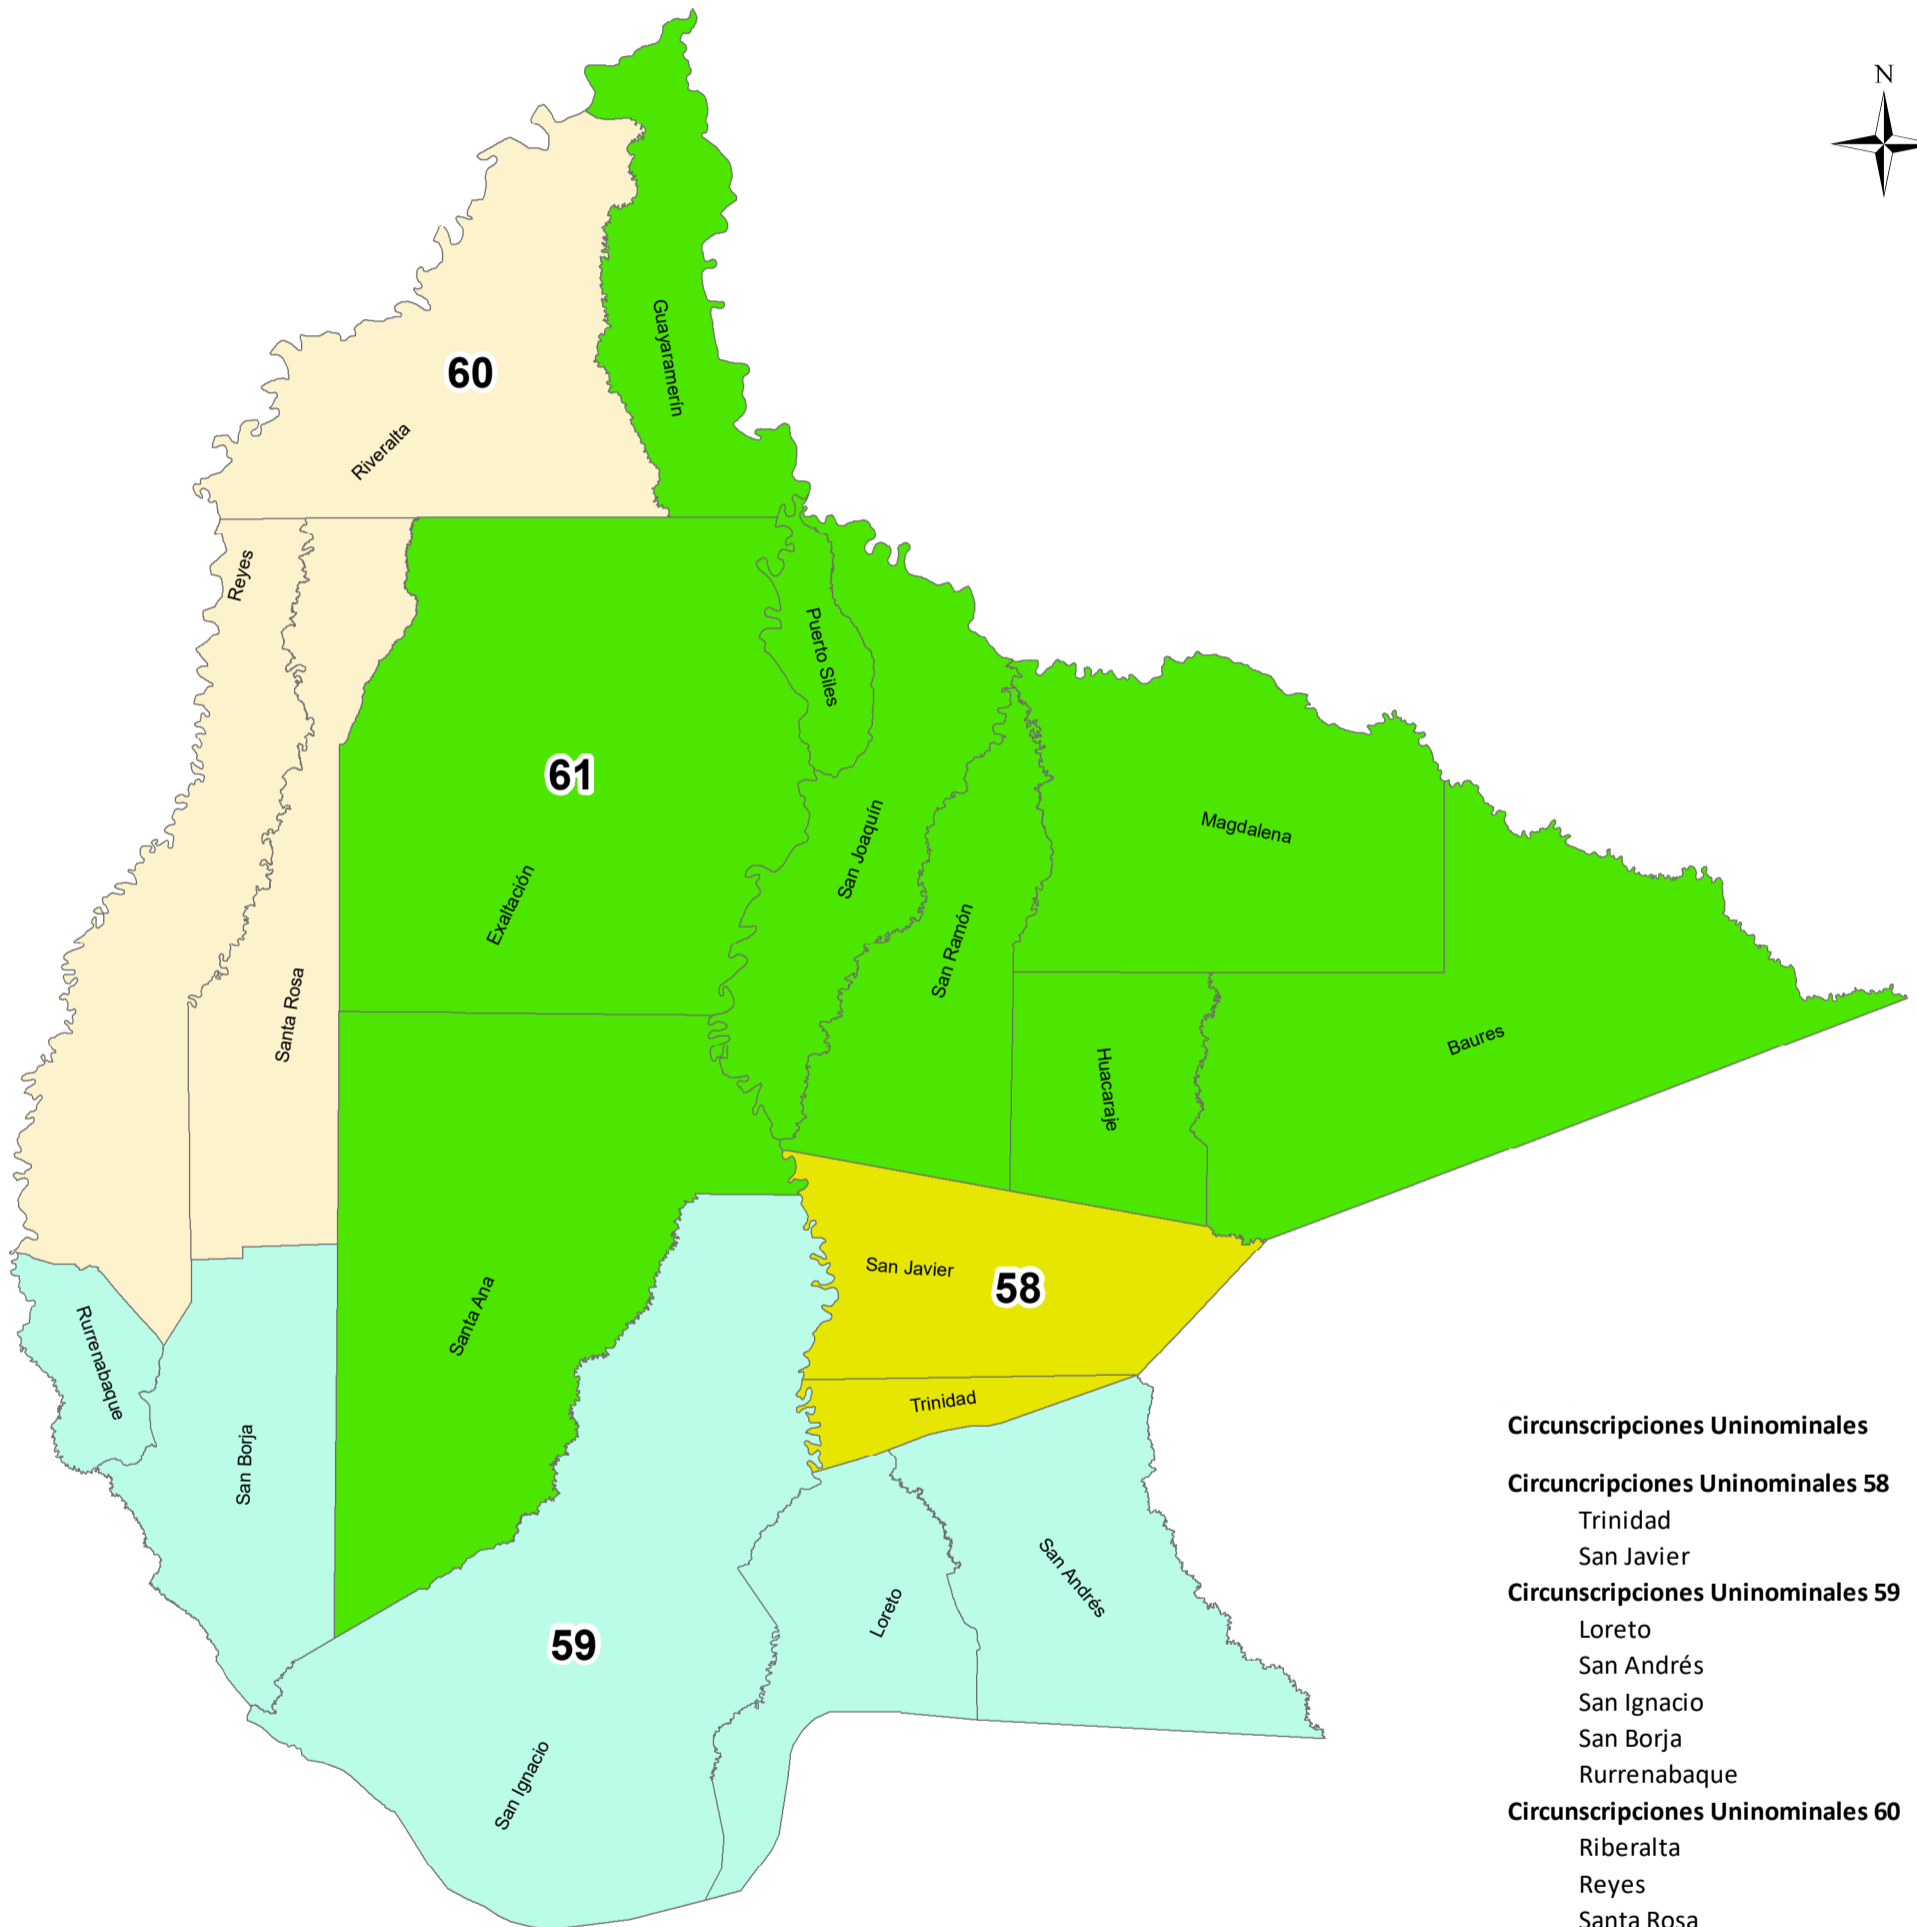

DEPARTAMENTO DE BENI

Circunscripciones uninominales

- Circunscripciones Uninominales**
- Circunscripciones Uninominales 58**
- Trinidad
 - San Javier
- Circunscripciones Uninominales 59**
- Loreto
 - San Andrés
 - San Ignacio
 - San Borja
 - Rurrenabaque
- Circunscripciones Uninominales 60**
- Riberalta
 - Reyes
 - Santa Rosa
- Circunscripciones Uninominales 61**
- Santa Ana de Yacuma
 - Exaltación
 - San Joaquín
 - San Ramón
 - Puerto Siles
 - Magdalena
 - Baures
 - Huacaraje
 - Guayaramerín