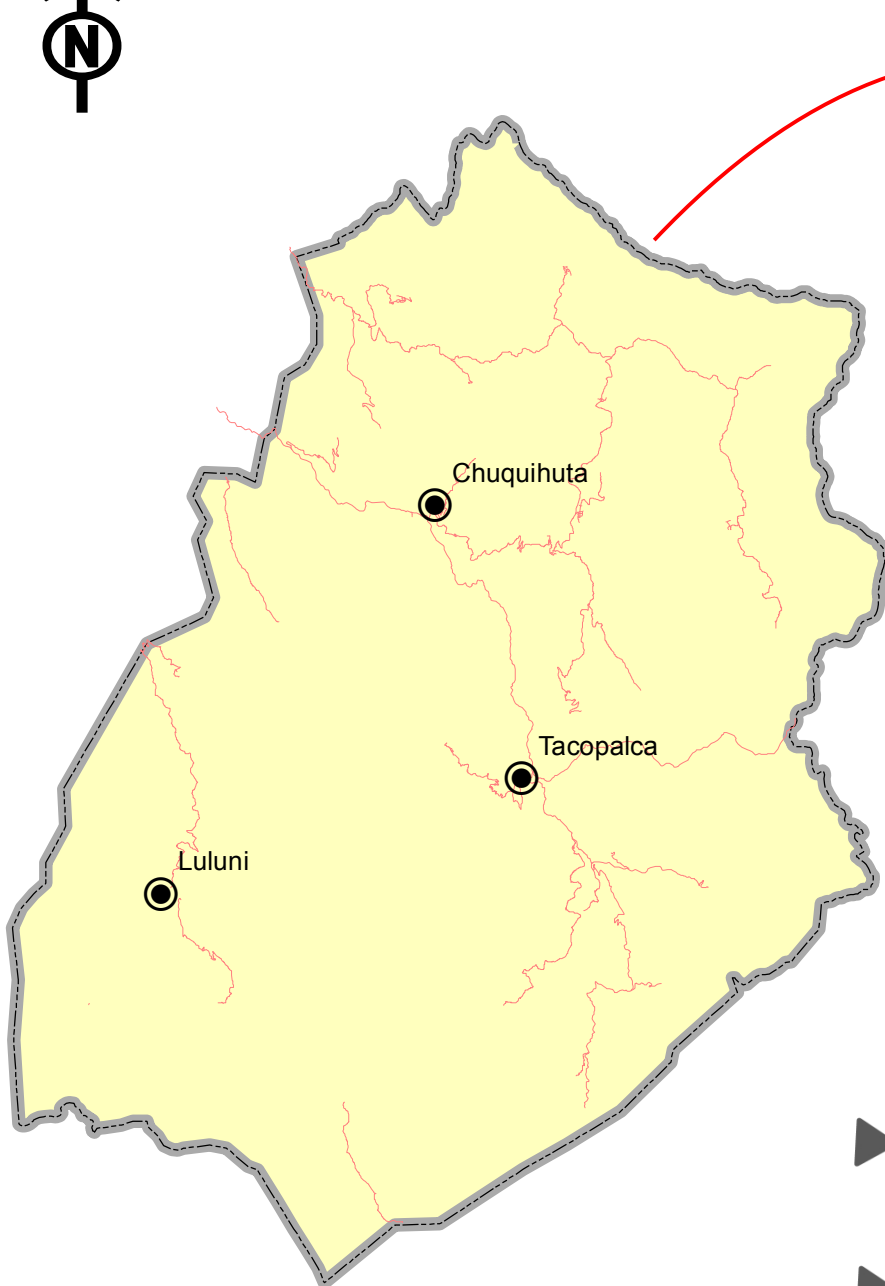

CODIFICACION DE ASIENTOS ELECTORALES ELECCION DE ALCALDESA O ALCALDE MUNICIPIO DE CHUQUIHUTA AYLLU JUCUMANI

Provincia Rafael Bustillo, Departamento de Potosi

5 Potosi

502 Provincia: Rafael Bustillo

50204 Municipio: Chuquihuta

Ayllu Jucumani

Codigo	Asiento
5020401	Chuquihuta
5020402	Tacopalca
5020403	Luluni

Referencia:

-  Límite de municipio
-  Asiento Electoral
-  Camino

Los límites mostrados en el mapa son de carácter referencial y de uso estrictamente electoral.