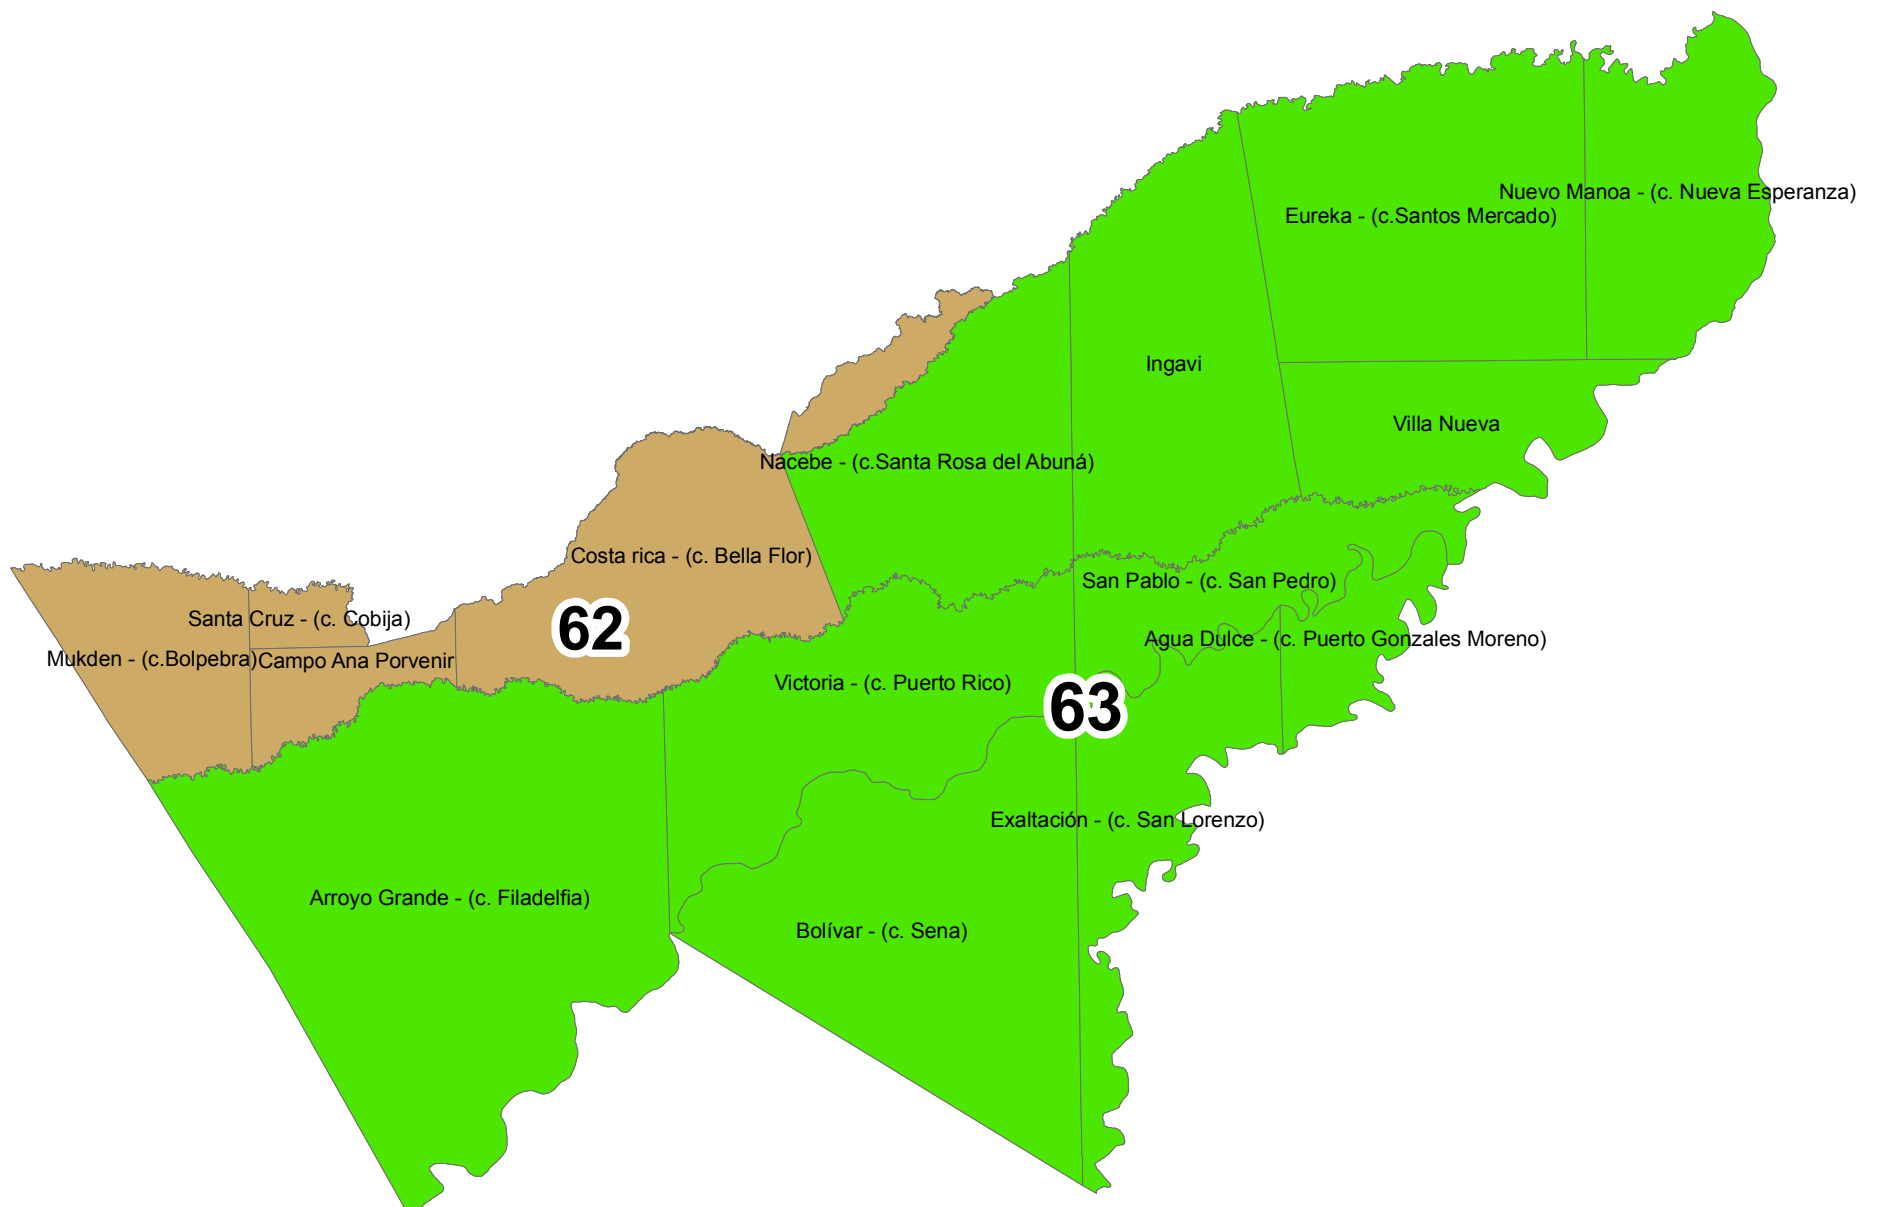

DEPARTAMENTO DE PANDO

Circunscripciones Uninominales

Circunscripciones Uninominales

Circunscripciones Uninominales 62

Cobija
Bella Flor
Porvenir
Bolpebra

Circunscripciones Uninominales 63

Puerto Rico
San Pedro
Filadelfia
Pto. Gonzales moreno
Santa Rosa
San Lorenzo
El Sena
Ingavi
Nueva Esperanza
Villa Nueva
Santos Mercado