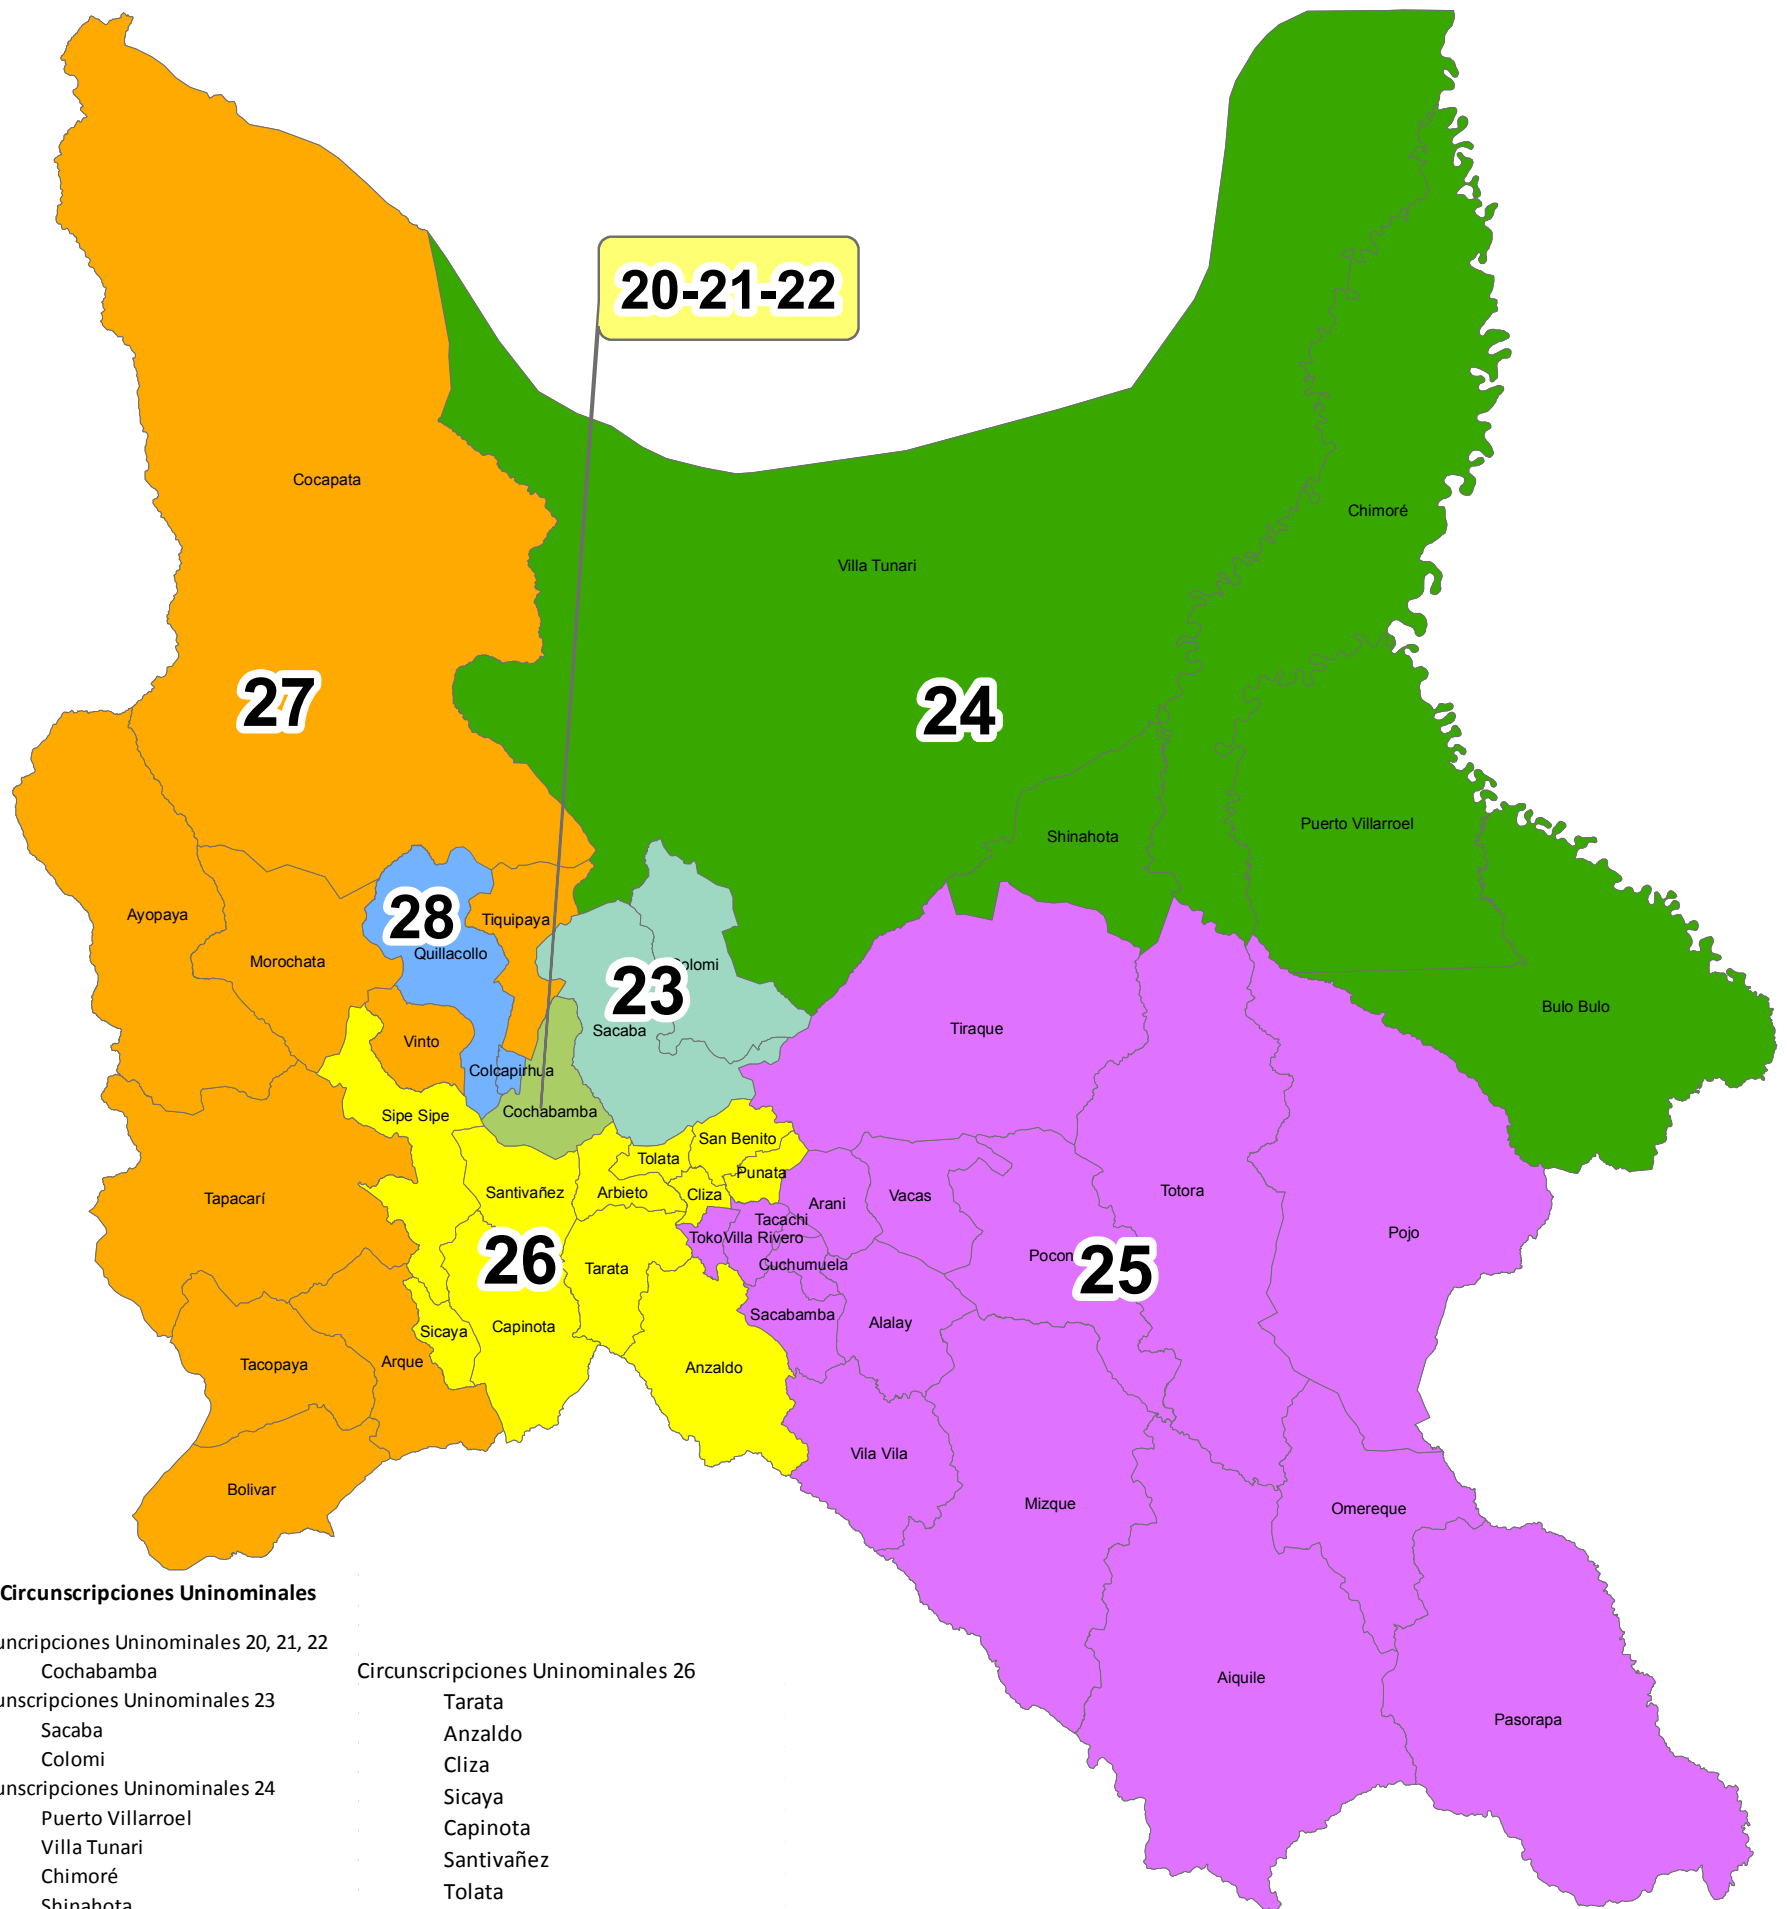

DEPARTAMENTO DE COCHABAMBA

Circunscripciones Uninominales

Circunscripciones Uninominales

Circunscripciones Uninominales 20, 21, 22

Cochabamba

Circunscripciones Uninominales 23

Sacaba
Colomi

Circunscripciones Uninominales 24

Puerto Villarroel
Villa Tunari
Chimoré
Shinahota
Bulo Bulo

Circunscripciones Uninominales 25

Totora
Arani
Pasorapa
Aiquile
Omereque
Vacas
Pocona
Tiraque
Pojo
Alalay
Vila Vila
Mizque
Tacachi
Toko
Villa Rivero
Cuchumuela
Sacabamba

Circunscripciones Uninominales 26

Tarata
Anzaldo
Cliza
Sicaya
Capinota
Santivañez
Tolata
Arbieto
Punata
San Benito

Circunscripciones Uninominales 27

Sipe Sipe
Morochata
Tacopaya
Arque
Tapacarí
Bolívar
Vinto
Tiquipaya
Cocapata
Ayopaya

Circunscripciones Uninominales 28

Quillacollo
Colcapirhua

El presente mapa esta elaborado en base a publicaciones del Instituto Geografico Militar, Ministerio de Autonomias e Instituto Nacional de Estadistica.
El Tribunal Supremo Electoral lo utiliza con fines estrictamente referenciales