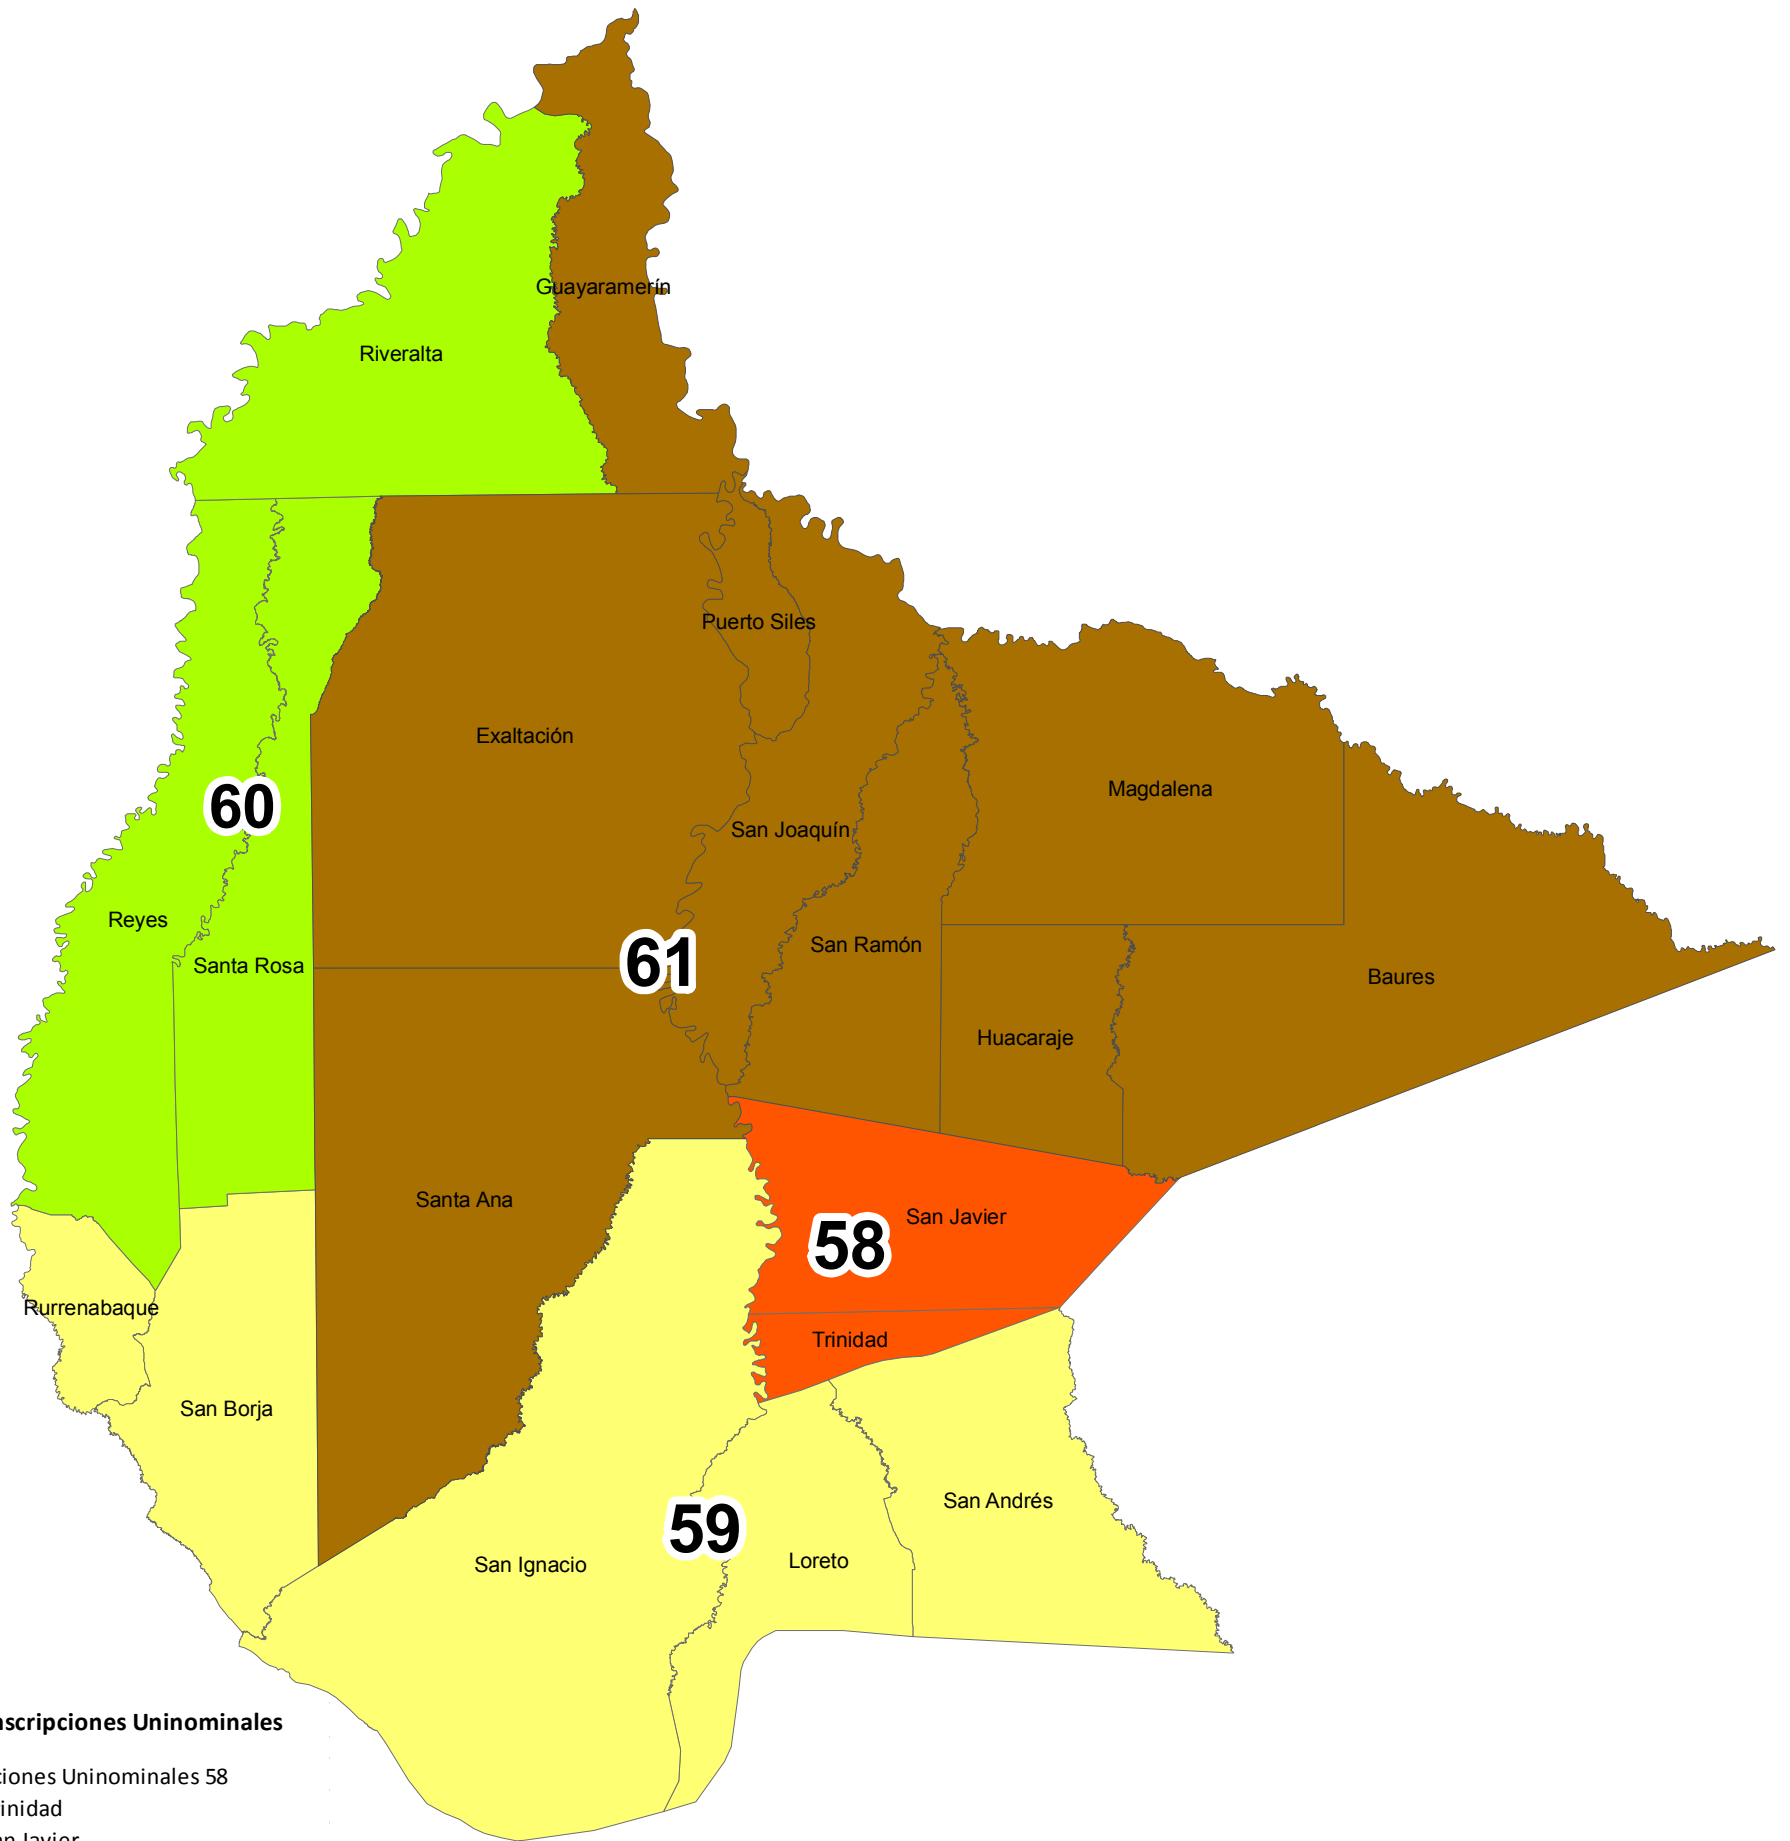

DEPARTAMENTO DE BENI

Circunscripciones Uninominales

Circunscripciones Uninominales

- Circunscripciones Uninominales 58
 - Trinidad
 - San Javier
- Circunscripciones Uninominales 59
 - Loreto
 - San Andres
 - San Ignacio
 - San Borja
 - Rurrenabaque
- Circunscripciones Uninominales 60
 - Riberalta
 - Reyes
 - Santa Rosa
- Circunscripciones Uninominales 61
 - Santa Ana de Yacuma
 - Exaltacion
 - San Joaquin
 - San Ramon
 - Puerto Siles
 - Magdalena
 - Baures
 - Huacaraje
 - Guayaramerin

El presente mapa esta elaborado en base a publicaciones del Instituto Geografico Militar, Ministerio de Autonomias e Instituto Nacional de Estadistica.
El Tribunal Supremo Electoral lo utiliza con fines estrictamente referenciales